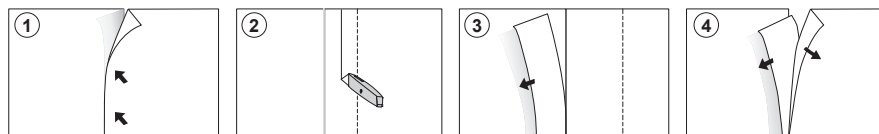

RAVIA PURO

VINYL WALLCOVERING 001

SP-W-21

Winiłowa okleina ścienna składająca się z wierzchniej warstwy winylu, zabezpieczonego specjalną powłoką i podkładu z fizeliny. A vinyl wallcovering consisting of a top vinyl layer of vinyl with a special coating and a non-woven backing.

Gramatura /weight	450 g/m ²
Szerokość /width	138 cm
Długość /length	42 mb /lm
Odporność ogniowa /fire resistance	B-s1-d0
Odporność na światło /resistance on light	xenotest 7 (scale 1-8)

Instrukcja montażu /installation instruction